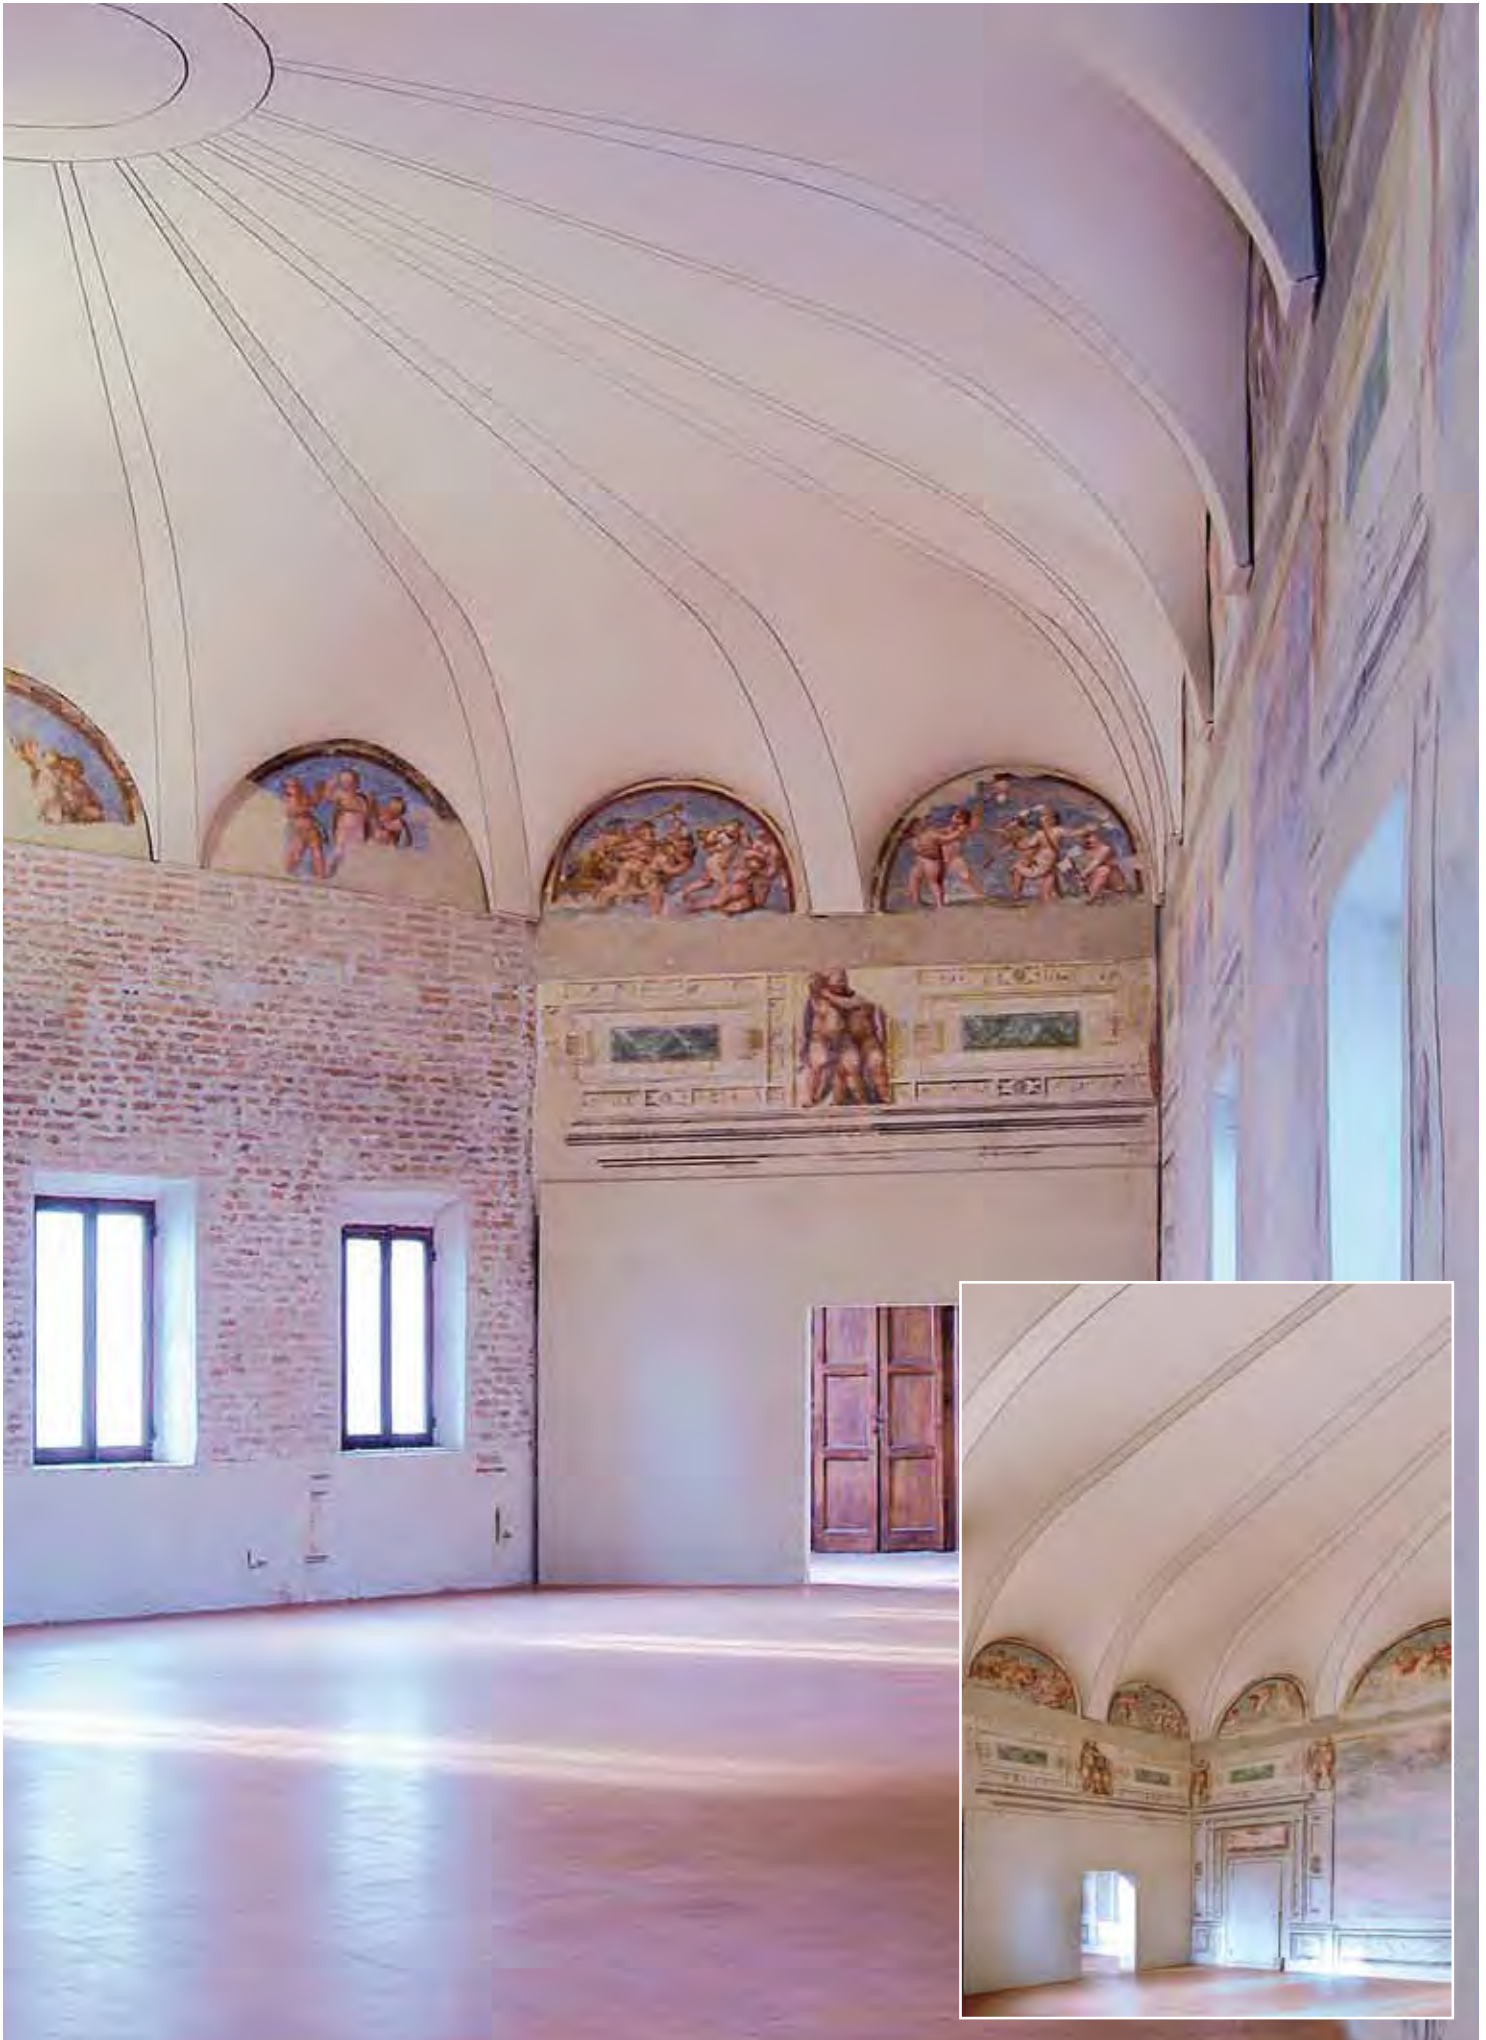

www.barrisol.com

Profils & Éléments techniques

Rails systems - Leisten und Profile

<p>Réf. : B 301</p> <p>Lisse PVC PVC track Kunststoffleiste</p> <p>poids - weight - Gewicht : 0.250 kg/ml</p>		
<p>Réf. : B 311</p> <p>Lisse PVC PVC track Kunststoffleiste</p> <p>poids - weight - Gewicht : 0.250 kg/ml</p>		
<p>Réf. : B 312</p> <p>Lisse PVC PVC track Kunststoffleiste</p> <p>poids - weight - Gewicht : 0.328 kg/ml</p>		
<p>Réf. : B 313</p> <p>Lisse PVC PVC track Kunststoffleiste</p> <p>poids - weight - Gewicht : 0.374 kg/ml</p>		