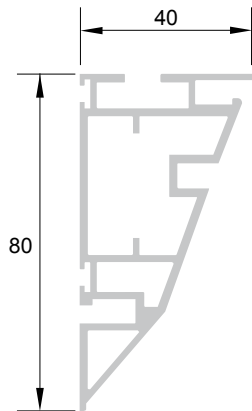

Réf. : BS 355 / 35

Profil aluminium pour cadre modulaire
double toile
Aluminium profile for double sheet
modular frames
Aluminium doppelagig Rahmenprofil

poids - weight - Gewicht :
1.530 kg/ml