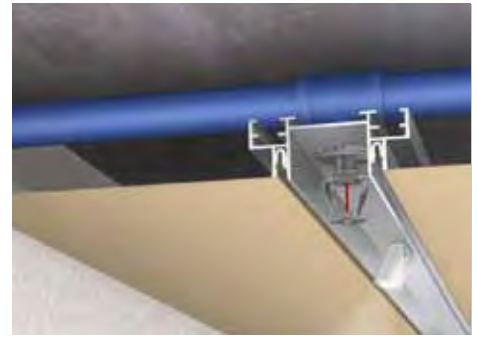

Réf. : BS 350/19

Séparateur aluminium en joint creux pour cloisons et sprinklers
Aluminium separator for partitions and sprinklers
Aluminium Trennprofil mit Schattenfuge für Trennwände und sprinklers

poids - weight - Gewicht :
1.286 kg/ml