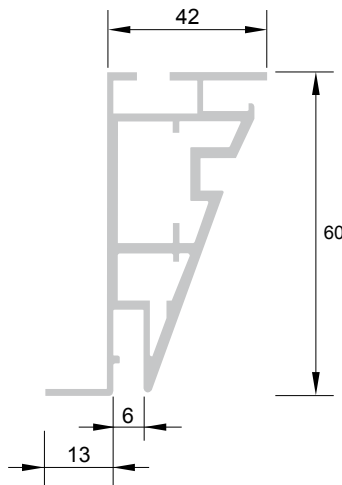

Réf. : BS 350/22

Séparateur aluminium
Aluminium separator
Aluminium Trennprofil

poids - weight - Gewicht :
1.011 kg/ml