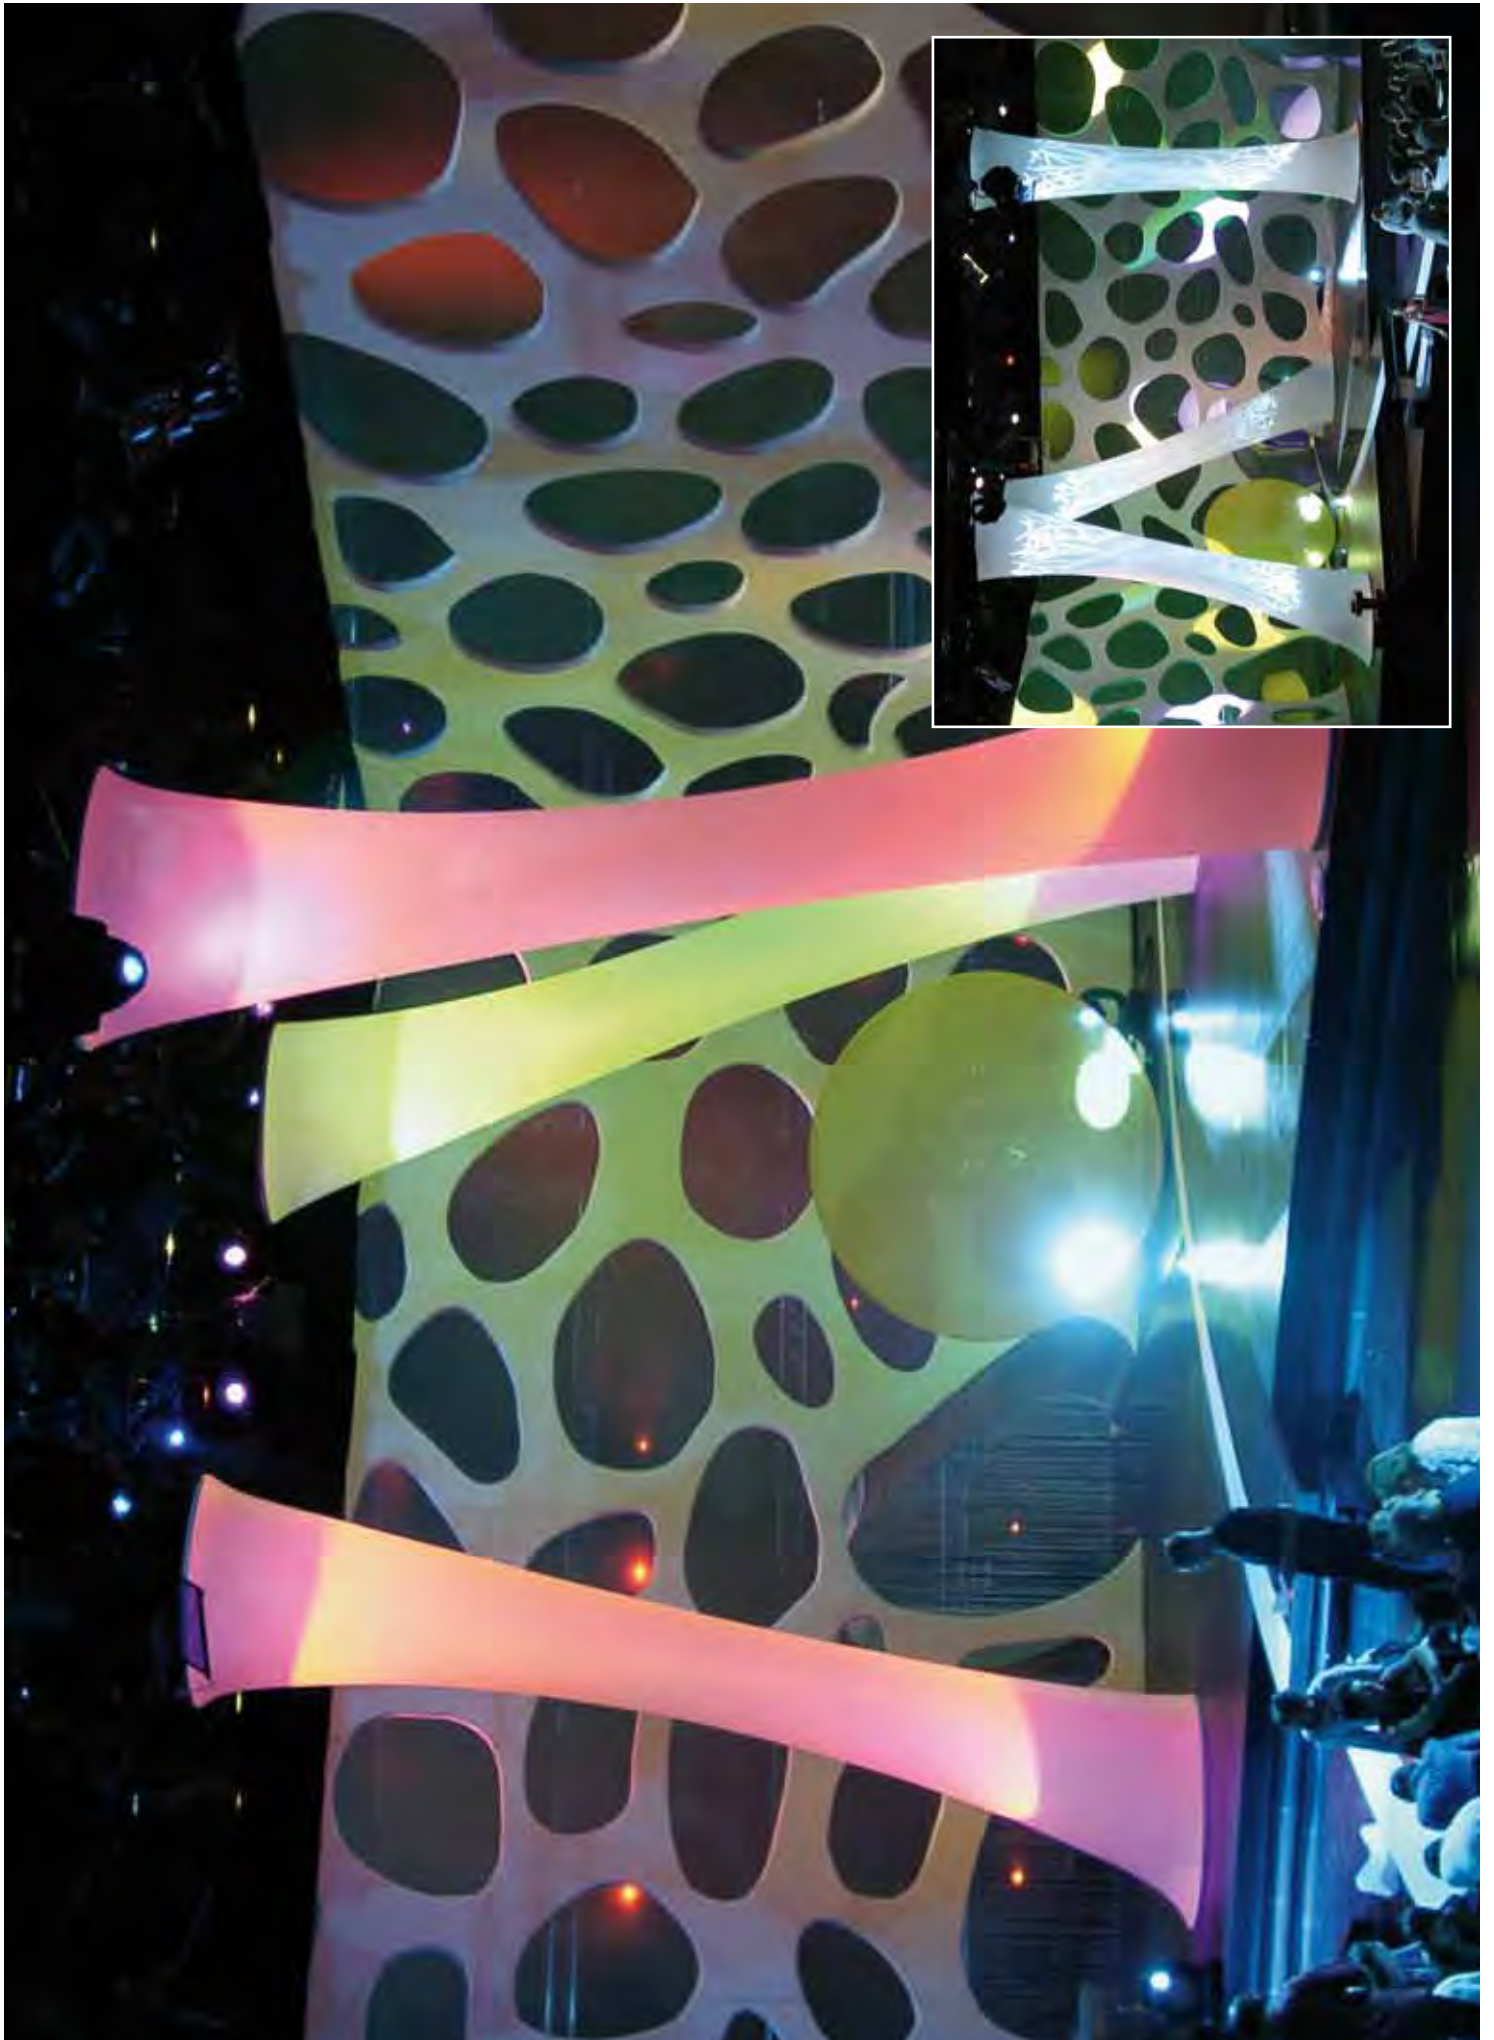

www.barrisol.com

Profils & Éléments techniques

Rails systems - Leisten und Profile

<p>Réf. : B 301</p> <p>Lisse PVC PVC track Kunststoffleiste</p> <p>poids - weight - Gewicht : 0.250 kg/ml</p>		
<p>Réf. : B 311</p> <p>Lisse PVC PVC track Kunststoffleiste</p> <p>poids - weight - Gewicht : 0.250 kg/ml</p>		
<p>Réf. : B 312</p> <p>Lisse PVC PVC track Kunststoffleiste</p> <p>poids - weight - Gewicht : 0.328 kg/ml</p>		
<p>Réf. : B 313</p> <p>Lisse PVC PVC track Kunststoffleiste</p> <p>poids - weight - Gewicht : 0.374 kg/ml</p>		