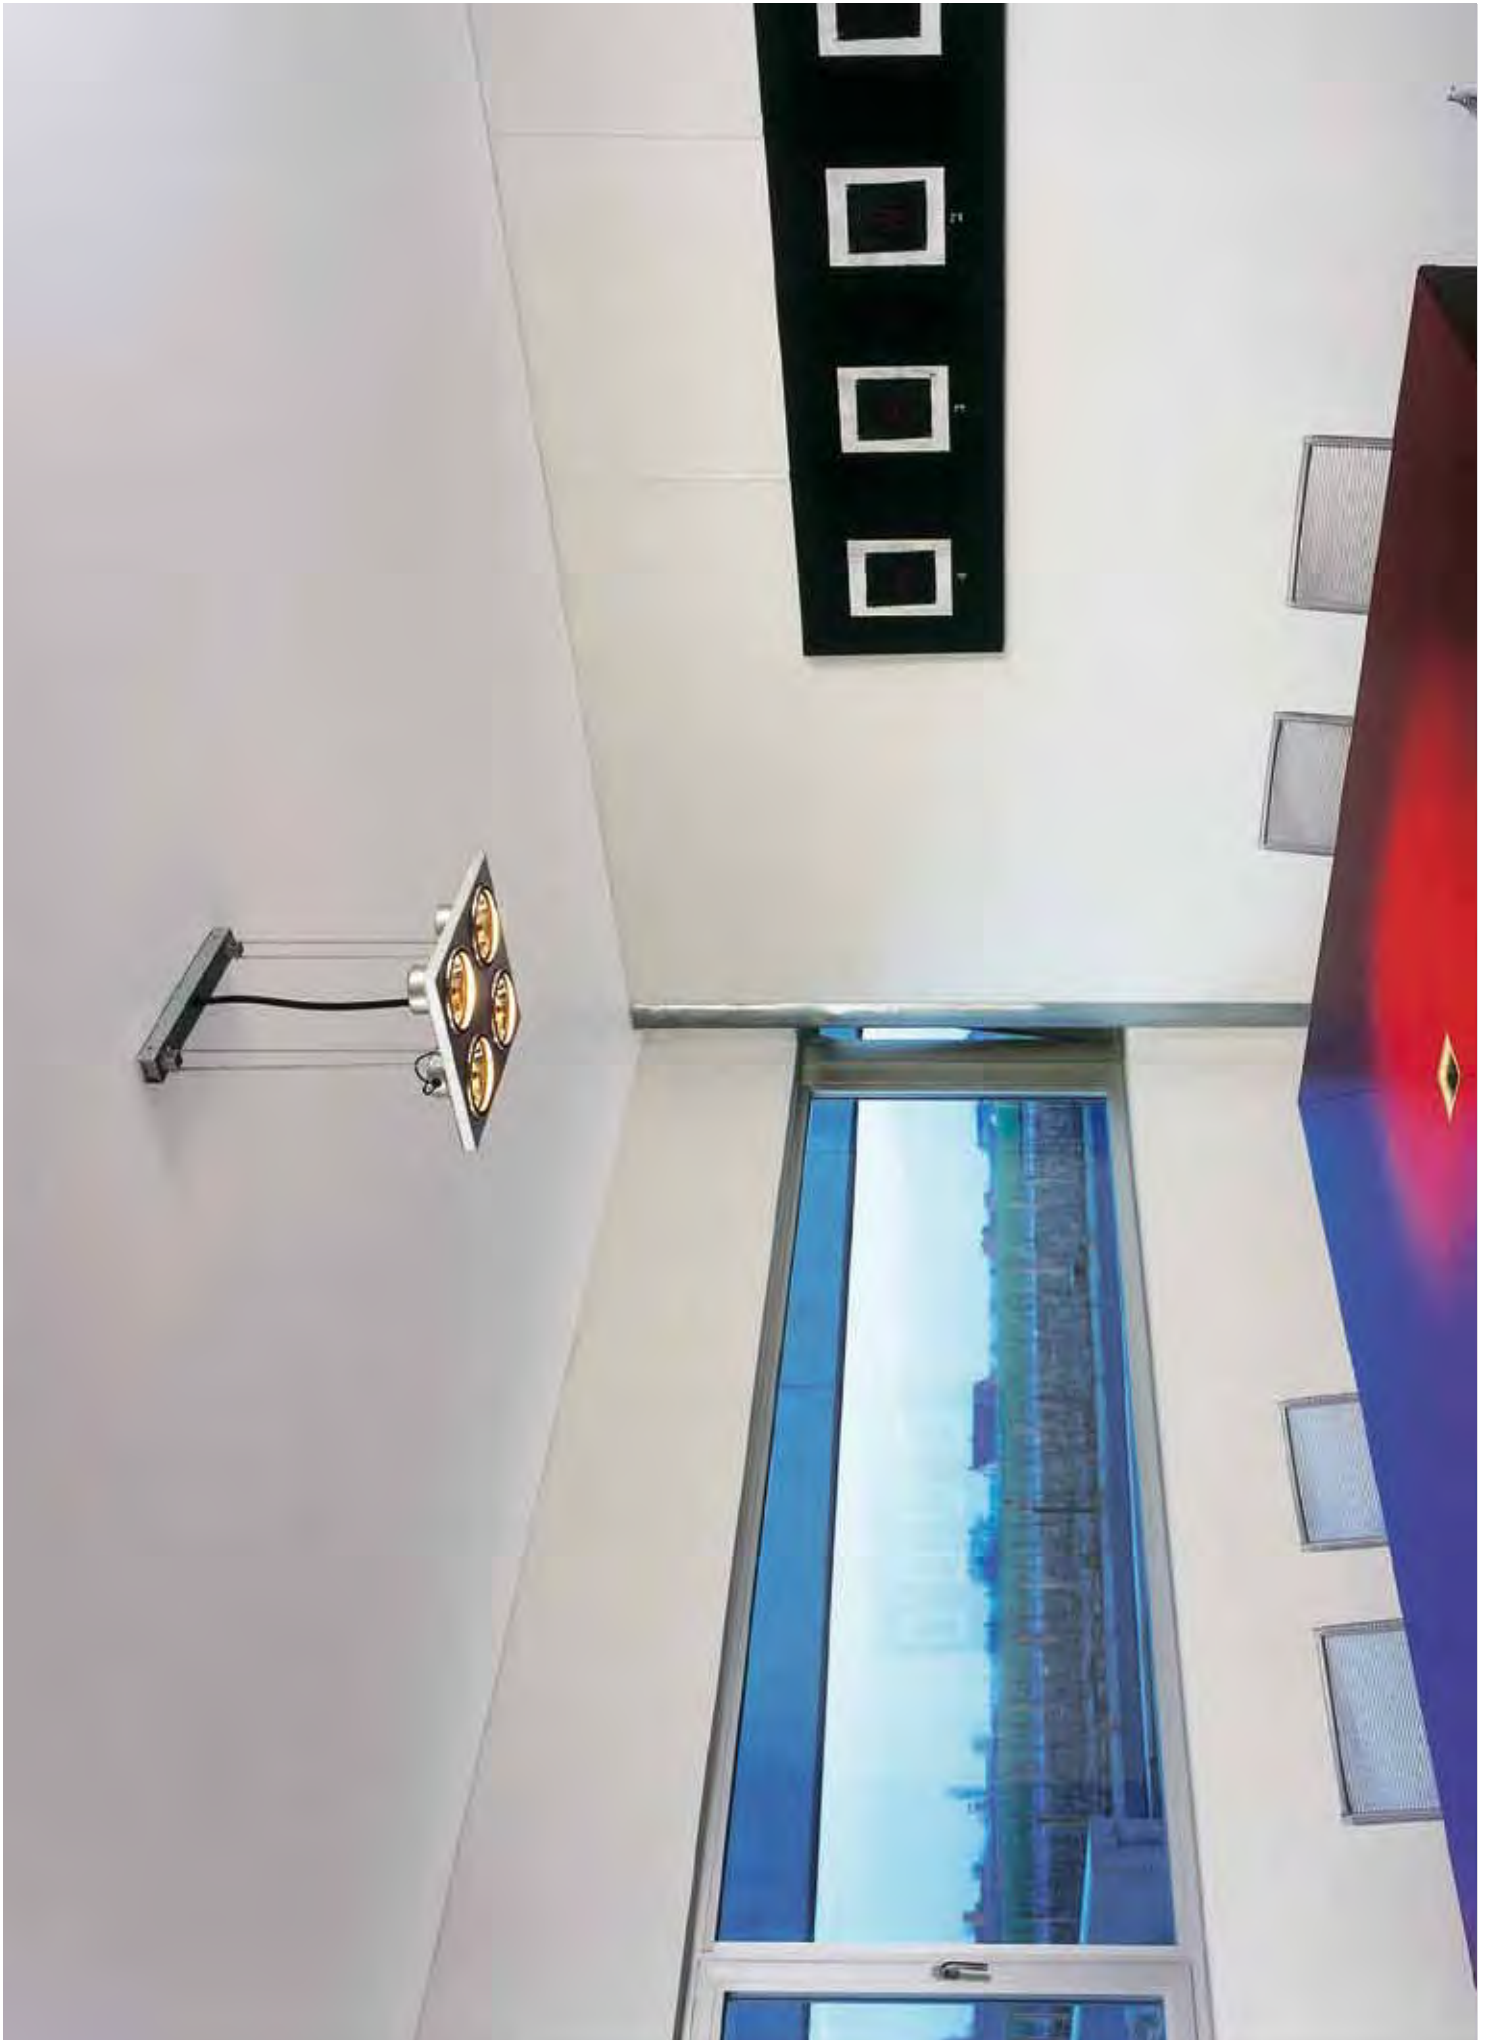

www.barrisol.com

Profils & Éléments techniques

Rails systems - Leisten und Profile

<p>Réf. : B 301</p> <p>Lisse PVC PVC track Kunststoffleiste</p> <p>poids - weight - Gewicht : 0.250 kg/ml</p>		
<p>Réf. : B 311</p> <p>Lisse PVC PVC track Kunststoffleiste</p> <p>poids - weight - Gewicht : 0.250 kg/ml</p>		
<p>Réf. : B 312</p> <p>Lisse PVC PVC track Kunststoffleiste</p> <p>poids - weight - Gewicht : 0.328 kg/ml</p>		
<p>Réf. : B 313</p> <p>Lisse PVC PVC track Kunststoffleiste</p> <p>poids - weight - Gewicht : 0.374 kg/ml</p>		