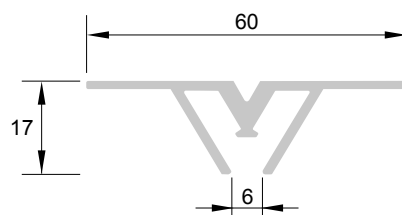

poids - weight - Gewicht :
 0.483kg/ml

Réf. : BS 350/22

Séparateur aluminium
 Aluminium separator
 Aluminium Trennprofil

poids - weight - Gewicht :
 1.011 kg/ml

Réf. : BS 350/23

Séparateur aluminium
 Aluminium separator
 Aluminium Trennprofil

poids - weight - Gewicht :
 0.495 kg/ml

<p>Réf. : BS 350/61 2 directions - 2 directions - 2 Richtungen Réf. : BS 350/62 4 directions - 4 directions - 4 Richtungen</p> <p>Lisse aluminium Aluminium track Aluminium Leiste</p> <p>poids - weight - Gewicht : 0.241kg/ml</p>		
<p>Réf. : BS 350/66</p> <p>Séparateur aluminium Aluminium separator Aluminium Trennprofil</p> <p>poids - weight - Gewicht : 0.432 kg/ml</p>		
<p>Réf. : BS 350/165</p> <p>Séparateur aluminium Aluminium separator Aluminium Trennprofil</p> <p>poids - weight - Gewicht : 1.123kg/ml</p>		
<p>Réf. : BS 355/02</p> <p>Lisse aluminium pour cadre modulaire Aluminium track for modular frames Aluminium Profil für Modulrahmen</p> <p>poids - weight - Gewicht : 1.170 kg/ml</p>		
<p>Réf. : BS 355/04</p> <p>Lisse aluminium pour cadre modulaire Aluminium track for modular frames Aluminium Profil für Modulrahmen</p> <p>poids - weight - Gewicht : 1.074 kg/ml</p>		