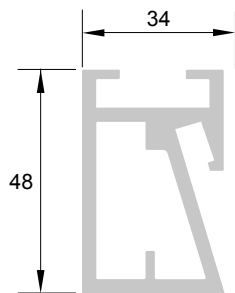

<p>Réf. : BS 355/15</p> <p>Profil aluminium pour cadre modulaire double toile Aluminium profile for double sheet modular frames Aluminium doppellagig Rahmenprofil</p> <p>poids - weight - Gewicht : 1.244 kg/ml</p>		
<p>Réf. : BS 355/17</p> <p>Profil aluminium pour cadre modulaire aluminium profile for modular frames Aluminium Rahmenprofil</p> <p>poids - weight - Gewicht : 1.161 kg/ml</p>		
<p>Réf. : BS 355/18</p> <p>Profil aluminium pour cadre modulaire aluminium profile for modular frames Aluminium Rahmenprofil</p> <p>poids - weight - Gewicht : 1.150 kg/ml</p>		
<p>Réf. : BS 355/25</p> <p>Profil aluminium pour cadre modulaire double toile Aluminium profile for double sheet modular frames Aluminium doppellagig Rahmenprofil</p> <p>poids - weight - Gewicht : 1.609 kg/ml</p>		

Réf. : BS 355 / 35

Profil aluminium pour cadre modulaire
double toile
Aluminium profile for double sheet
modular frames
Aluminium doppelagig Rahmenprofil

poids - weight - Gewicht :
1.530 kg/ml

Réf. : BS 355 / 45

Profil aluminium pour cadre modulaire
double toile
Aluminium profile for double sheet
modular frames
Aluminium doppelagig Rahmenprofil

poids - weight - Gewicht :
0.793 kg/ml

Réf. : BS 355 / 55

Profil aluminium pour cadre modulaire
Aluminium profile for modular frames
Aluminium Rahmenprofil

poids - weight - Gewicht :
1.428 kg/ml

Réf. : BS 355/163

Profil aluminium pour cadre modulaire
double toile
Aluminium profile for double sheet
modular frames
Aluminium doppelagig Rahmenprofil

poids - weight - Gewicht :
1.025kg/ml