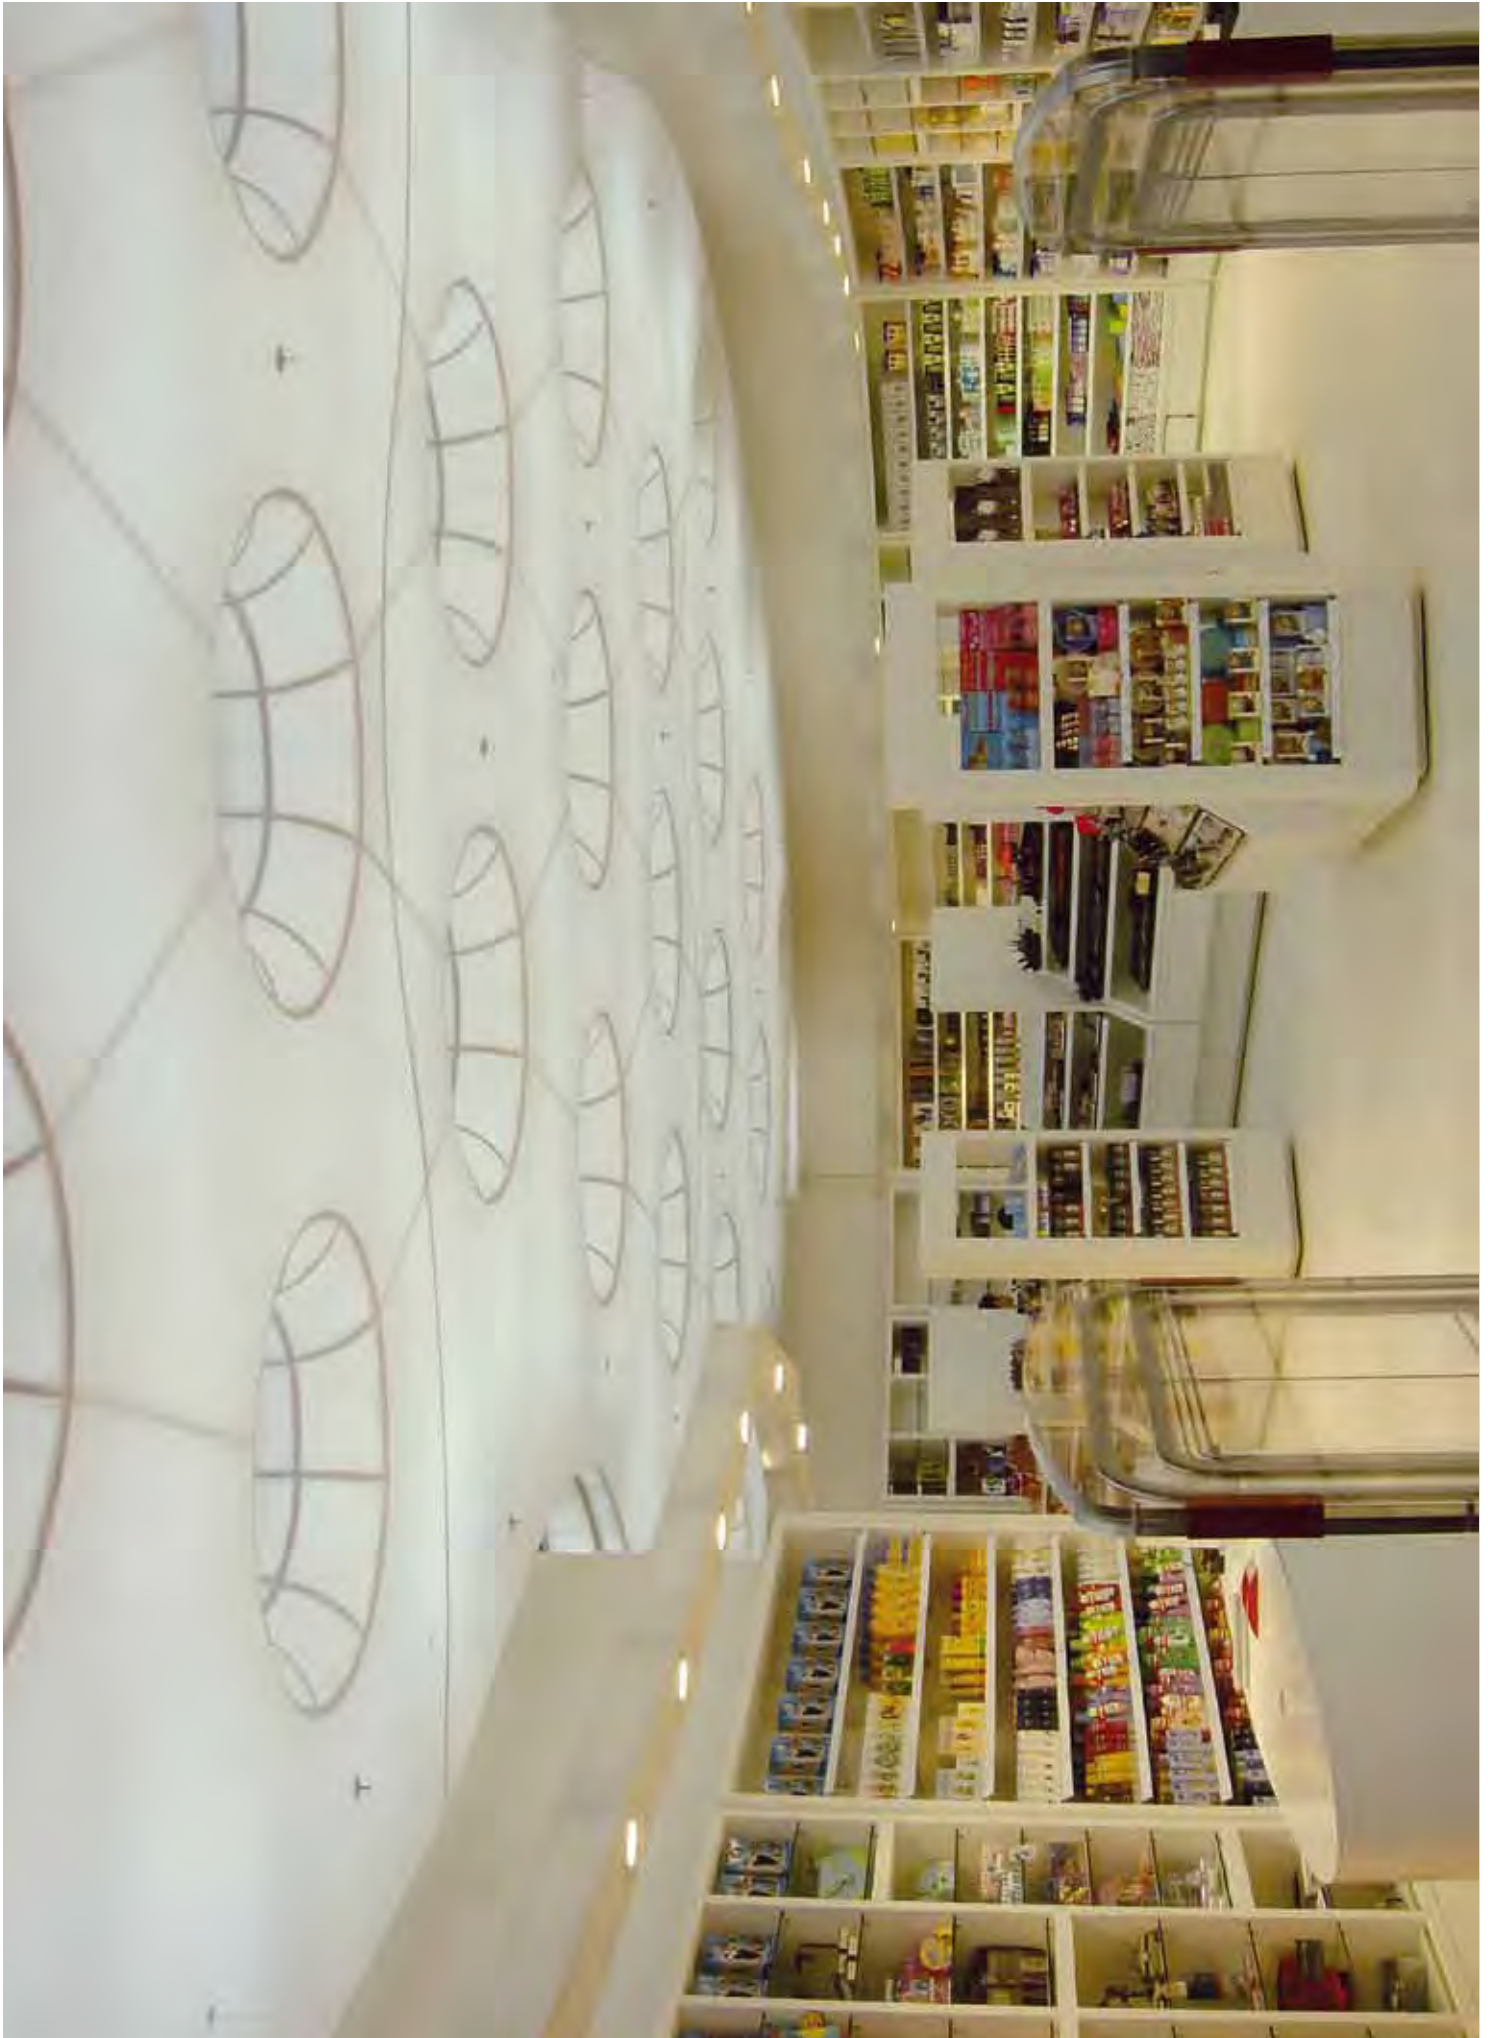

www.barrisol.com

Profils & Éléments techniques

Rails systems - Leisten und Profile

<p>Réf. : B 301</p> <p>Lisse PVC PVC track Kunststoffleiste</p> <p>poids - weight - Gewicht : 0.250 kg/ml</p>		
<p>Réf. : B 311</p> <p>Lisse PVC PVC track Kunststoffleiste</p> <p>poids - weight - Gewicht : 0.250 kg/ml</p>		
<p>Réf. : B 312</p> <p>Lisse PVC PVC track Kunststoffleiste</p> <p>poids - weight - Gewicht : 0.328 kg/ml</p>		
<p>Réf. : B 313</p> <p>Lisse PVC PVC track Kunststoffleiste</p> <p>poids - weight - Gewicht : 0.374 kg/ml</p>		