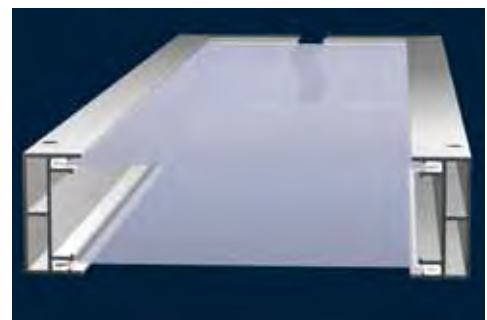

<p>Réf. : BS 365 / 20</p> <p>Tube aluminium double enclenchement Aluminium double sheet tube Aluminium Röhrenprofil für doppelfolie</p> <p>poids - weight - Gewicht : 1.470 kg/ml</p>		
<p>Réf. : BS 365 / 30</p> <p>Tube aluminium tridirectionnel Aluminium tridirectionnal tube Aluminium tridirectionnel Röhre</p> <p>poids - weight - Gewicht : 1.662 kg/ml</p>		
<p>Trempo® Réf. : BT 310 Sandows</p> <p>Profil aluminium Trempo® Aluminium Trempo® profile Aluminium Trempo® Profil</p> <p>poids - weight - Gewicht : 0.243 kg/ml</p>		
<p>Trempo® Réf. : BT 320 ressorts - spring - Feder</p> <p>Profil aluminium Trempo® Aluminium Trempo® profile Aluminium Trempo® Profil</p> <p>poids - weight - Gewicht : 0.437 kg/ml</p>		
<p>Trempo® platine - plate - Platte</p> <p>Profil Trempo fixation platines Trempo with plate fixation Trempo Befestigung durch Platte</p> <p>Différents modèles de fixation platine disponibles. Different types of plate fixations available. Verschiedene Befestigungselemente laut der Projekt zu realisieren.</p>		