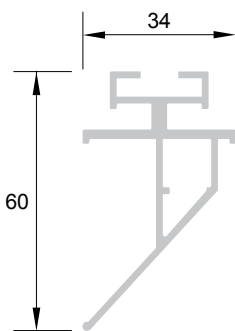

<p>Réf. : BS 355/15</p> <p>Profil aluminium pour cadre modulaire double toile Aluminium profile for double sheet modular frames Aluminium doppellagig Rahmenprofil</p> <p>poids - weight - Gewicht : 1.244 kg/ml</p>		
<p>Réf. : BS 355/17</p> <p>Profil aluminium pour cadre modulaire aluminium profile for modular frames Aluminium Rahmenprofil</p> <p>poids - weight - Gewicht : 1.161 kg/ml</p>		
<p>Réf. : BS 355/18</p> <p>Profil aluminium pour cadre modulaire aluminium profile for modular frames Aluminium Rahmenprofil</p> <p>poids - weight - Gewicht : 1.150 kg/ml</p>		
<p>Réf. : BS 355/25</p> <p>Profil aluminium pour cadre modulaire double toile Aluminium profile for double sheet modular frames Aluminium doppellagig Rahmenprofil</p> <p>poids - weight - Gewicht : 1.609 kg/ml</p>		

Réf. : BS 355 / 35

Profil aluminium pour cadre modulaire
double toile
Aluminium profile for double sheet
modular frames
Aluminium doppelagig Rahmenprofil

poids - weight - Gewicht :
1.530 kg/ml

Réf. : BS 355 / 45

Profil aluminium pour cadre modulaire
double toile
Aluminium profile for double sheet
modular frames
Aluminium doppelagig Rahmenprofil

poids - weight - Gewicht :
0.793 kg/ml

Réf. : BS 355 / 55

Profil aluminium pour cadre modulaire
Aluminium profile for modular frames
Aluminium Rahmenprofil