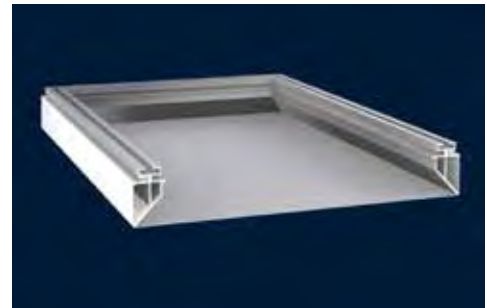

Réf. : BS 355 / 45

Profil aluminium pour cadre modulaire
double toile
Aluminium profile for double sheet
modular frames
Aluminium doppelagig Rahmenprofil

poids - weight - Gewicht :
0.793 kg/ml