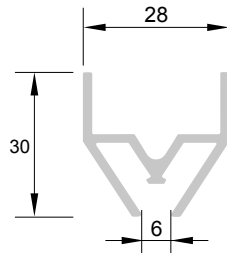

Réf. : BS 350/21

Séparateur aluminium 6mm
Aluminium separator 6mm
Aluminium Trennprofil 6mm

poids - weight - Gewicht :
0.483kg/ml