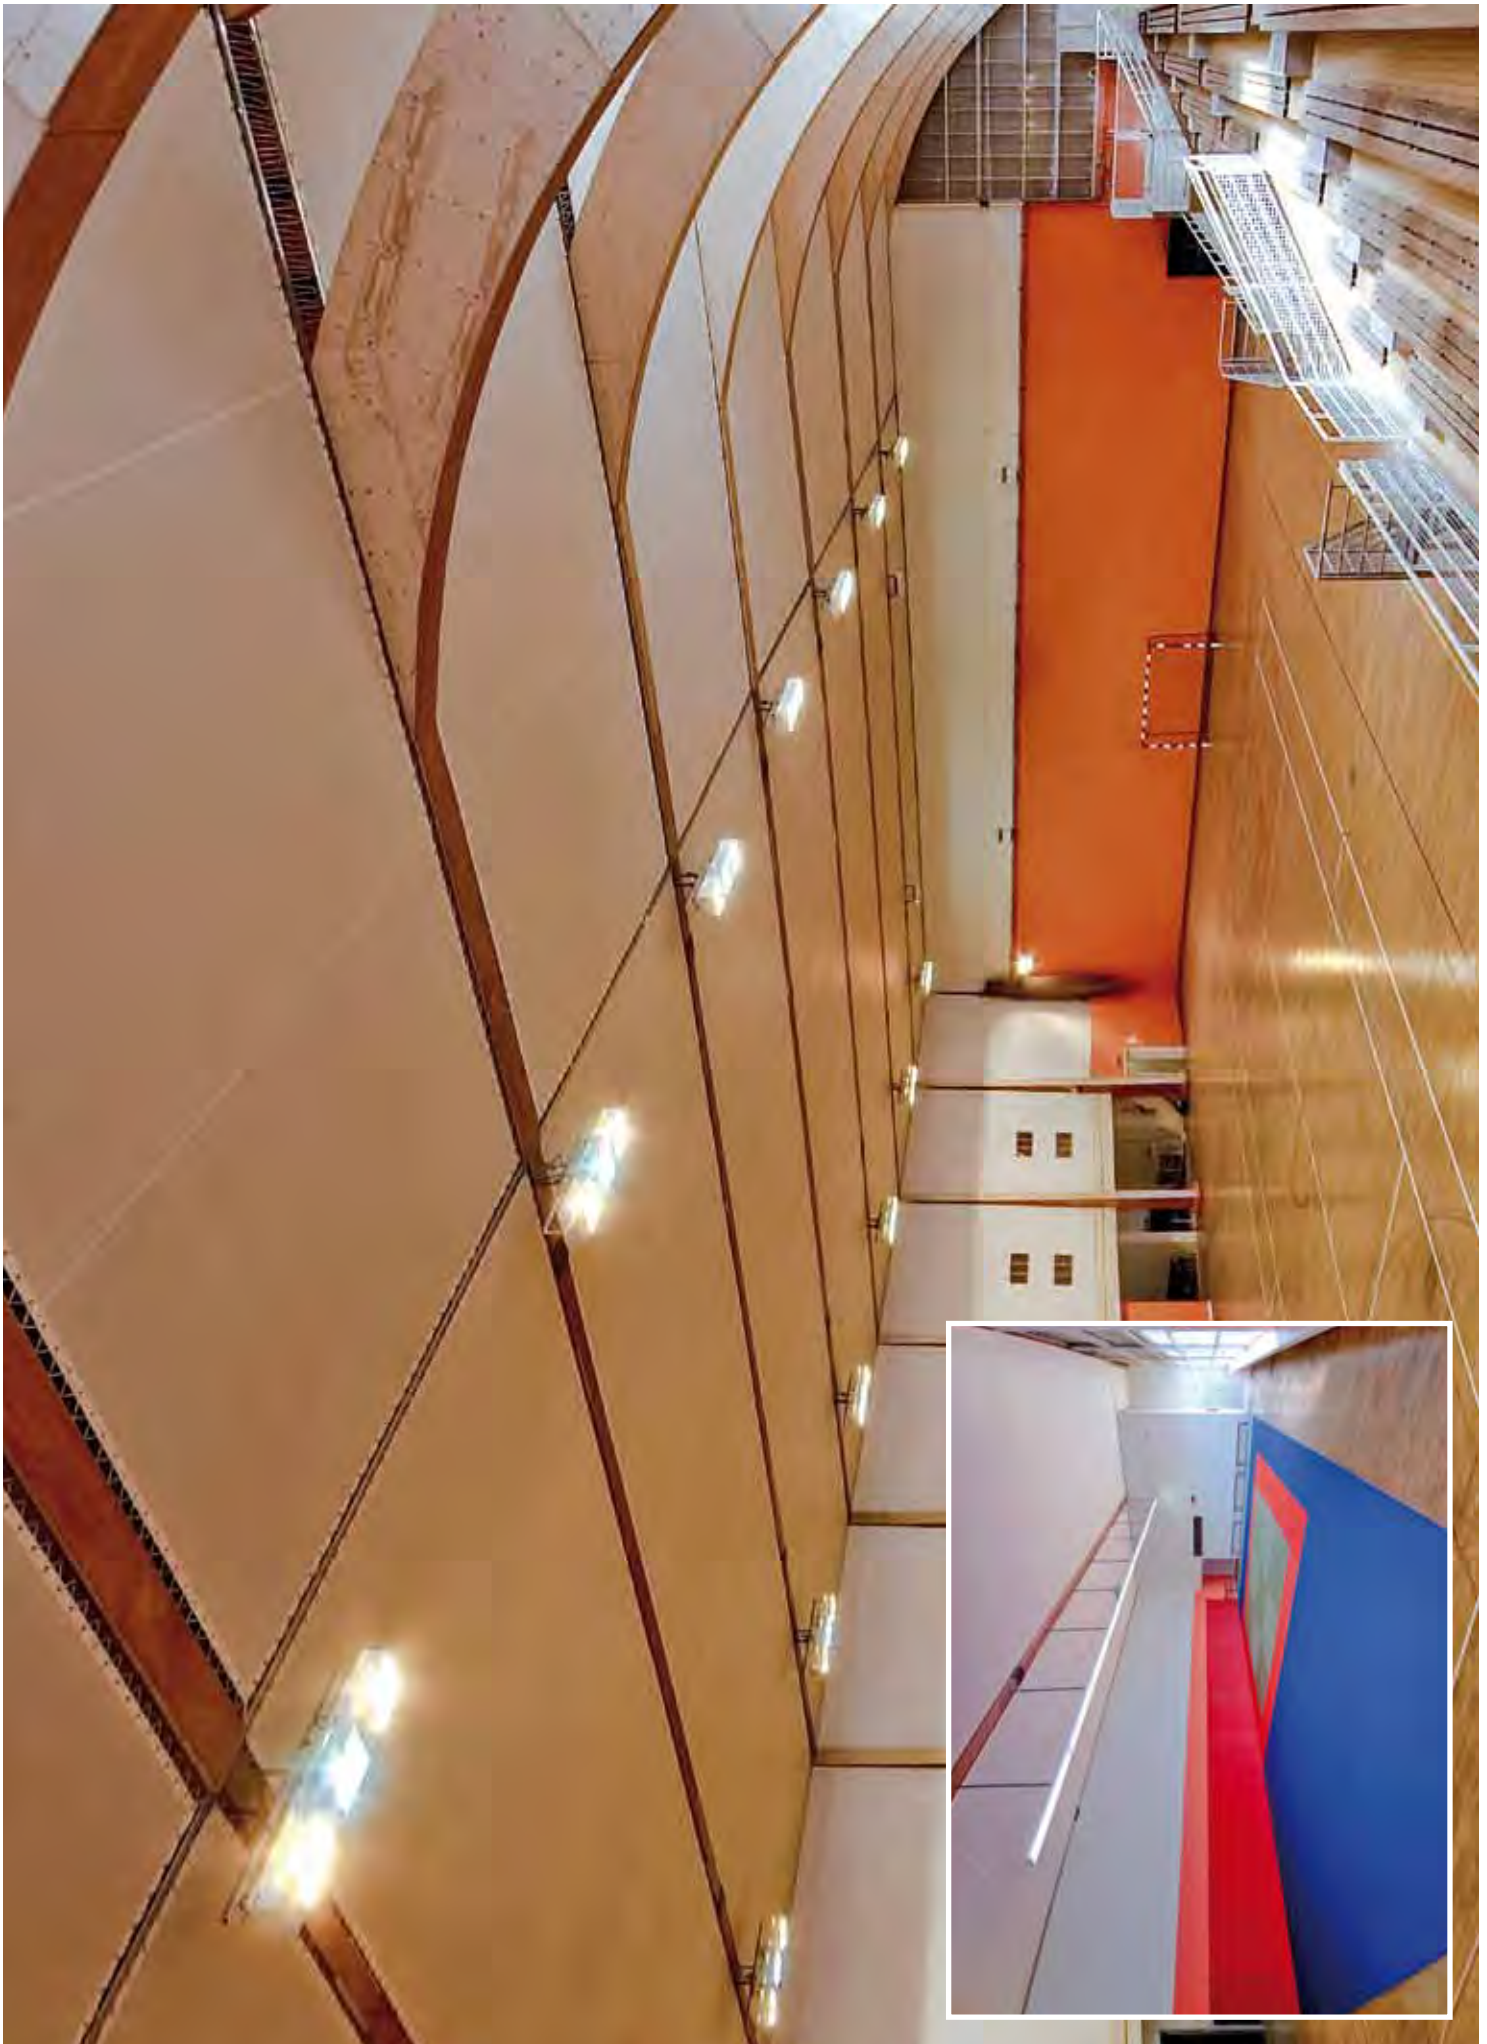

www.barrisol.com

Profils & Éléments techniques

Rails systems - Leisten und Profile

<p>Réf. : B 301</p> <p>Lisse PVC PVC track Kunststoffleiste</p> <p>poids - weight - Gewicht : 0.250 kg/ml</p>		
<p>Réf. : B 311</p> <p>Lisse PVC PVC track Kunststoffleiste</p> <p>poids - weight - Gewicht : 0.250 kg/ml</p>		
<p>Réf. : B 312</p> <p>Lisse PVC PVC track Kunststoffleiste</p> <p>poids - weight - Gewicht : 0.328 kg/ml</p>		
<p>Réf. : B 313</p> <p>Lisse PVC PVC track Kunststoffleiste</p> <p>poids - weight - Gewicht : 0.374 kg/ml</p>		