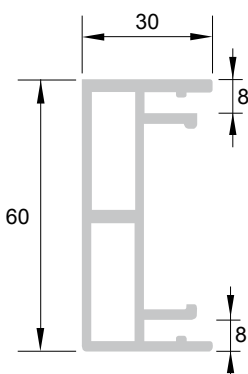

<p>Réf. : BS 355/15</p> <p>Profil aluminium pour cadre modulaire double toile Aluminium profile for double sheet modular frames Aluminium doppellagig Rahmenprofil</p> <p>poids - weight - Gewicht : 1.244 kg/ml</p>		
<p>Réf. : BS 355/17</p> <p>Profil aluminium pour cadre modulaire aluminium profile for modular frames Aluminium Rahmenprofil</p> <p>poids - weight - Gewicht : 1.161 kg/ml</p>		
<p>Réf. : BS 355/18</p> <p>Profil aluminium pour cadre modulaire aluminium profile for modular frames Aluminium Rahmenprofil</p> <p>poids - weight - Gewicht : 1.150 kg/ml</p>		
<p>Réf. : BS 355/25</p> <p>Profil aluminium pour cadre modulaire double toile Aluminium profile for double sheet modular frames Aluminium doppellagig Rahmenprofil</p> <p>poids - weight - Gewicht : 1.609 kg/ml</p>		

Réf. : BS 355 / 35

Profil aluminium pour cadre modulaire
double toile
Aluminium profile for double sheet
modular frames
Aluminium doppelagig Rahmenprofil

poids - weight - Gewicht :
1.530 kg/ml

Réf. : BS 355 / 45

Profil aluminium pour cadre modulaire
double toile
Aluminium profile for double sheet
modular frames
Aluminium doppelagig Rahmenprofil

poids - weight - Gewicht :
0.793 kg/ml

Réf. : BS 355 / 55

Profil aluminium pour cadre modulaire
Aluminium profile for modular frames
Aluminium Rahmenprofil

poids - weight - Gewicht :
1.428 kg/ml

Réf. : BS 355/163

Profil aluminium pour cadre modulaire
double toile
Aluminium profile for double sheet
modular frames
Aluminium doppelagig Rahmenprofil

poids - weight - Gewicht :
1.025kg/ml