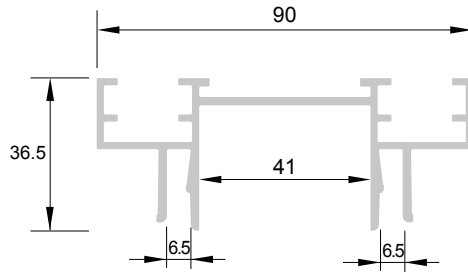

Réf. : BS 350/19

Séparateur aluminium en joint creux pour cloisons et sprinklers
Aluminium separator for partitions and sprinklers
Aluminium Trennprofil mit Schattenfuge für Trennwände und sprinklers

poids - weight - Gewicht :
1.286 kg/ml