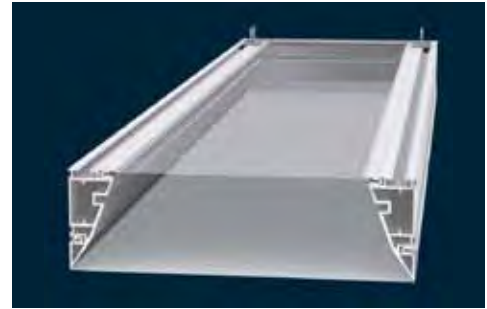

Réf. : BS 355 / 35

Profil aluminium pour cadre modulaire
double toile
Aluminium profile for double sheet
modular frames
Aluminium doppelagig Rahmenprofil

poids - weight - Gewicht :
1.530 kg/ml