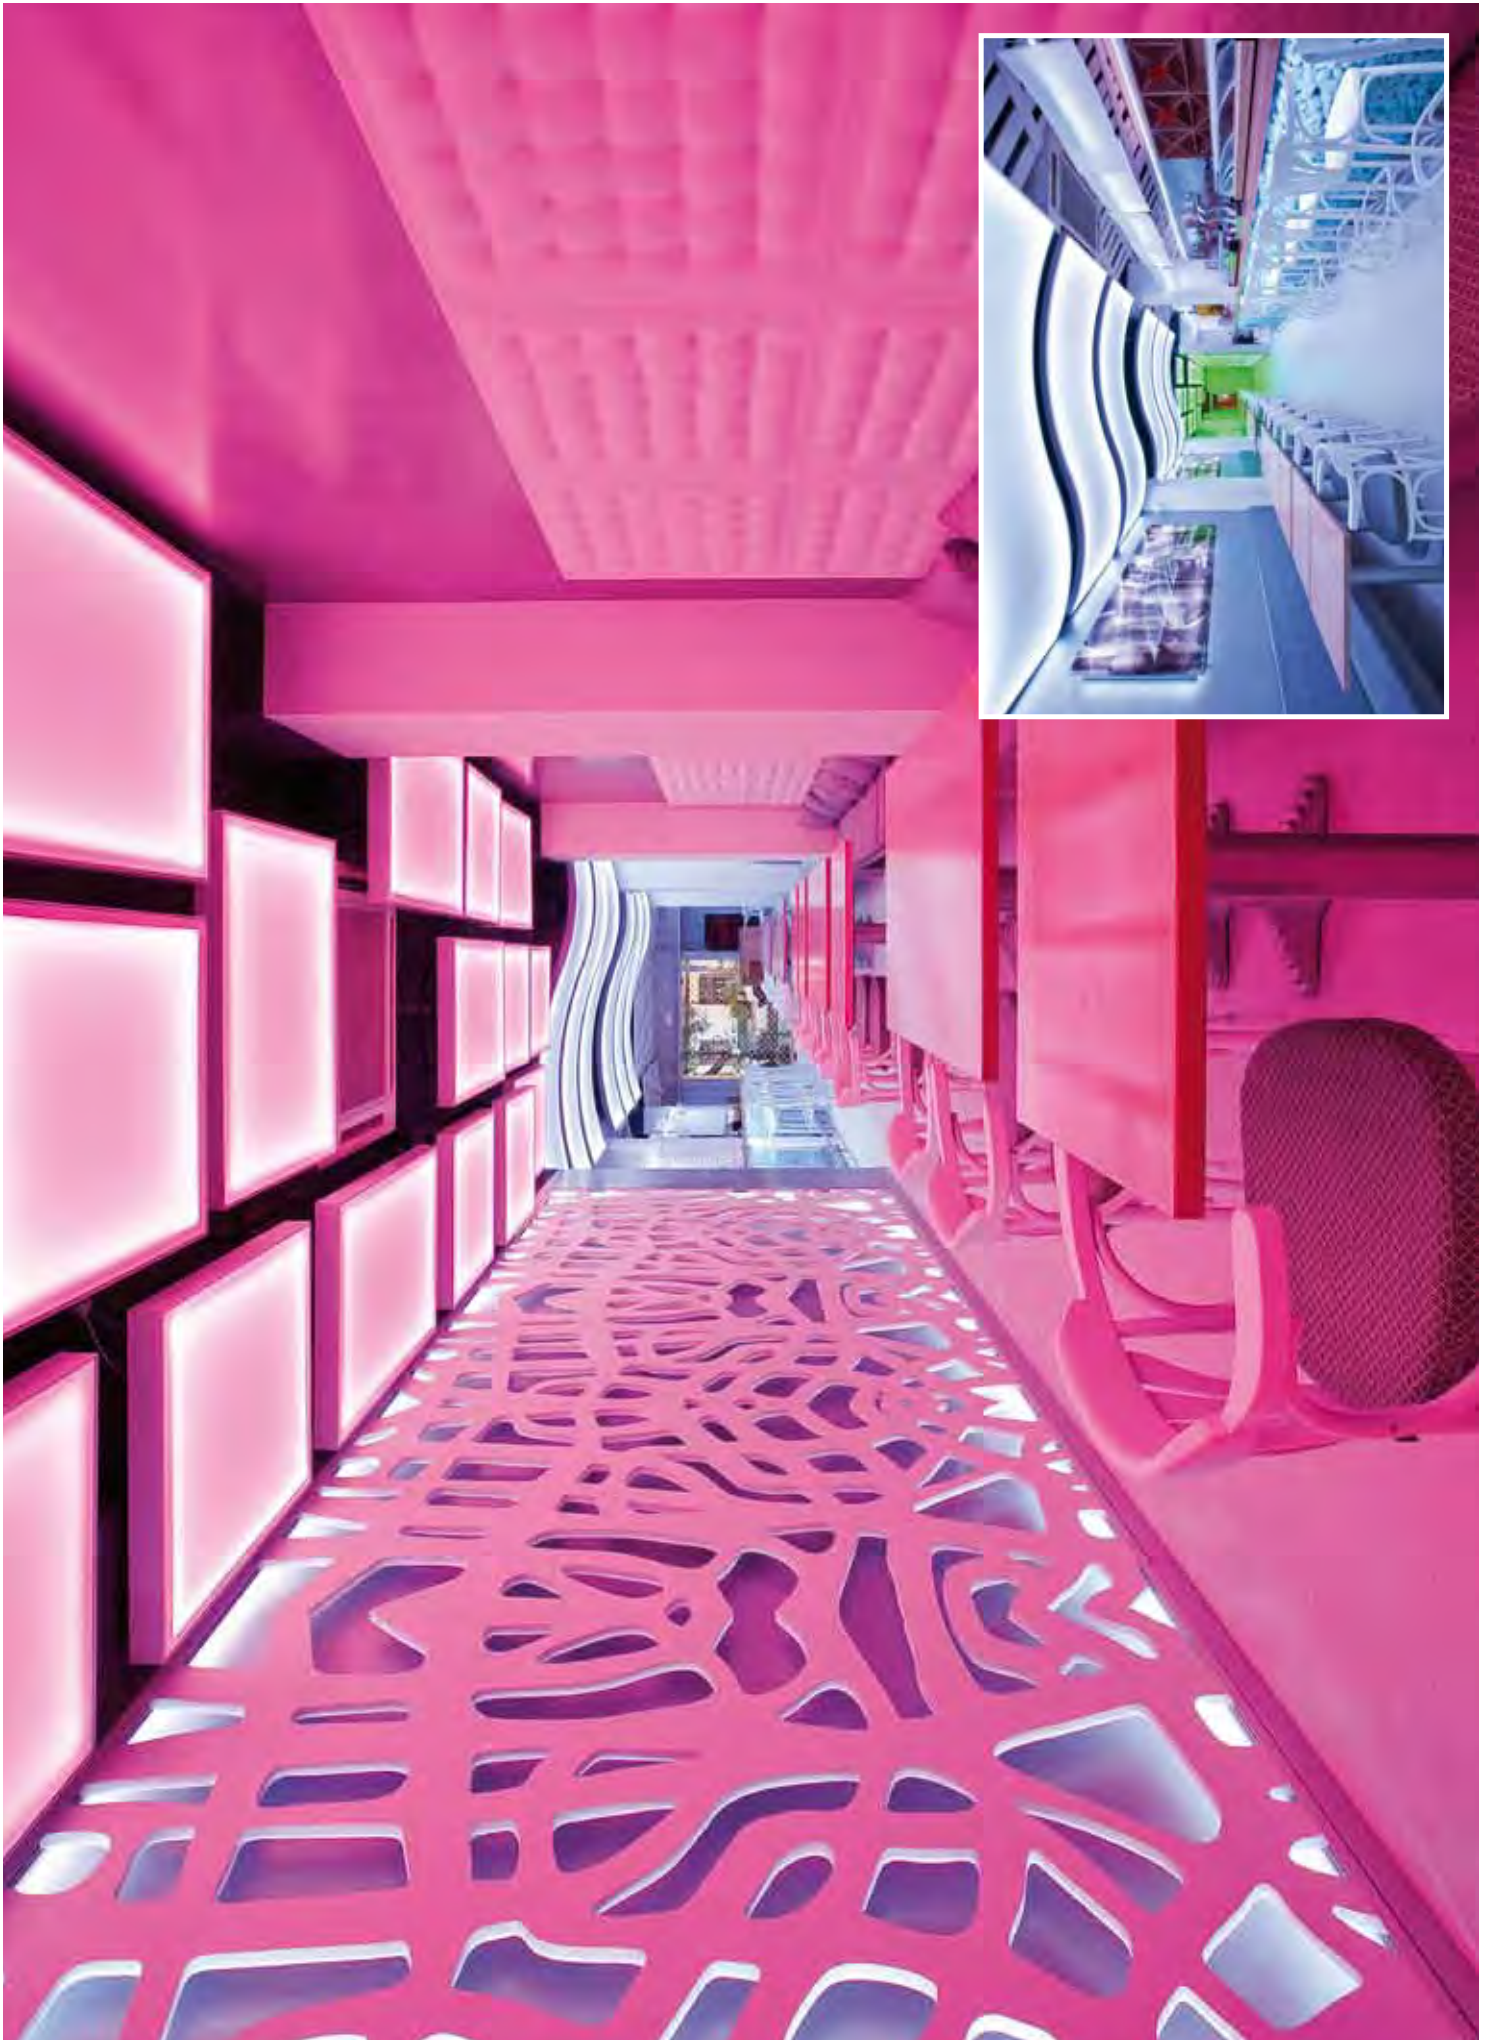

www.barrisol.com

Profils & Éléments techniques

Rails systems - Leisten und Profile

<p>Réf. : B 301</p> <p>Lisse PVC PVC track Kunststoffleiste</p> <p>poids - weight - Gewicht : 0.250 kg/ml</p>		
<p>Réf. : B 311</p> <p>Lisse PVC PVC track Kunststoffleiste</p> <p>poids - weight - Gewicht : 0.250 kg/ml</p>		
<p>Réf. : B 312</p> <p>Lisse PVC PVC track Kunststoffleiste</p> <p>poids - weight - Gewicht : 0.328 kg/ml</p>		
<p>Réf. : B 313</p> <p>Lisse PVC PVC track Kunststoffleiste</p> <p>poids - weight - Gewicht : 0.374 kg/ml</p>		