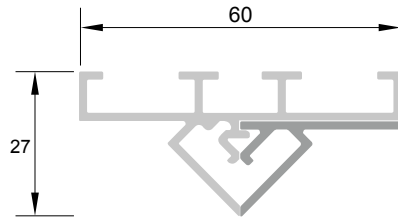

poids - weight - Gewicht :
 1.286 kg/ml

Réf. : BS 350/20

BS 350/201
BS 350/202

Séparateur aluminium
 Aluminium separator
 Aluminium Trennprofil

poids - weight - Gewicht :
 0.837 kg/ml

Réf. : BS 350/21

Séparateur aluminium 6mm
 Aluminium separator 6mm
 Aluminium Trennprofil 6mm