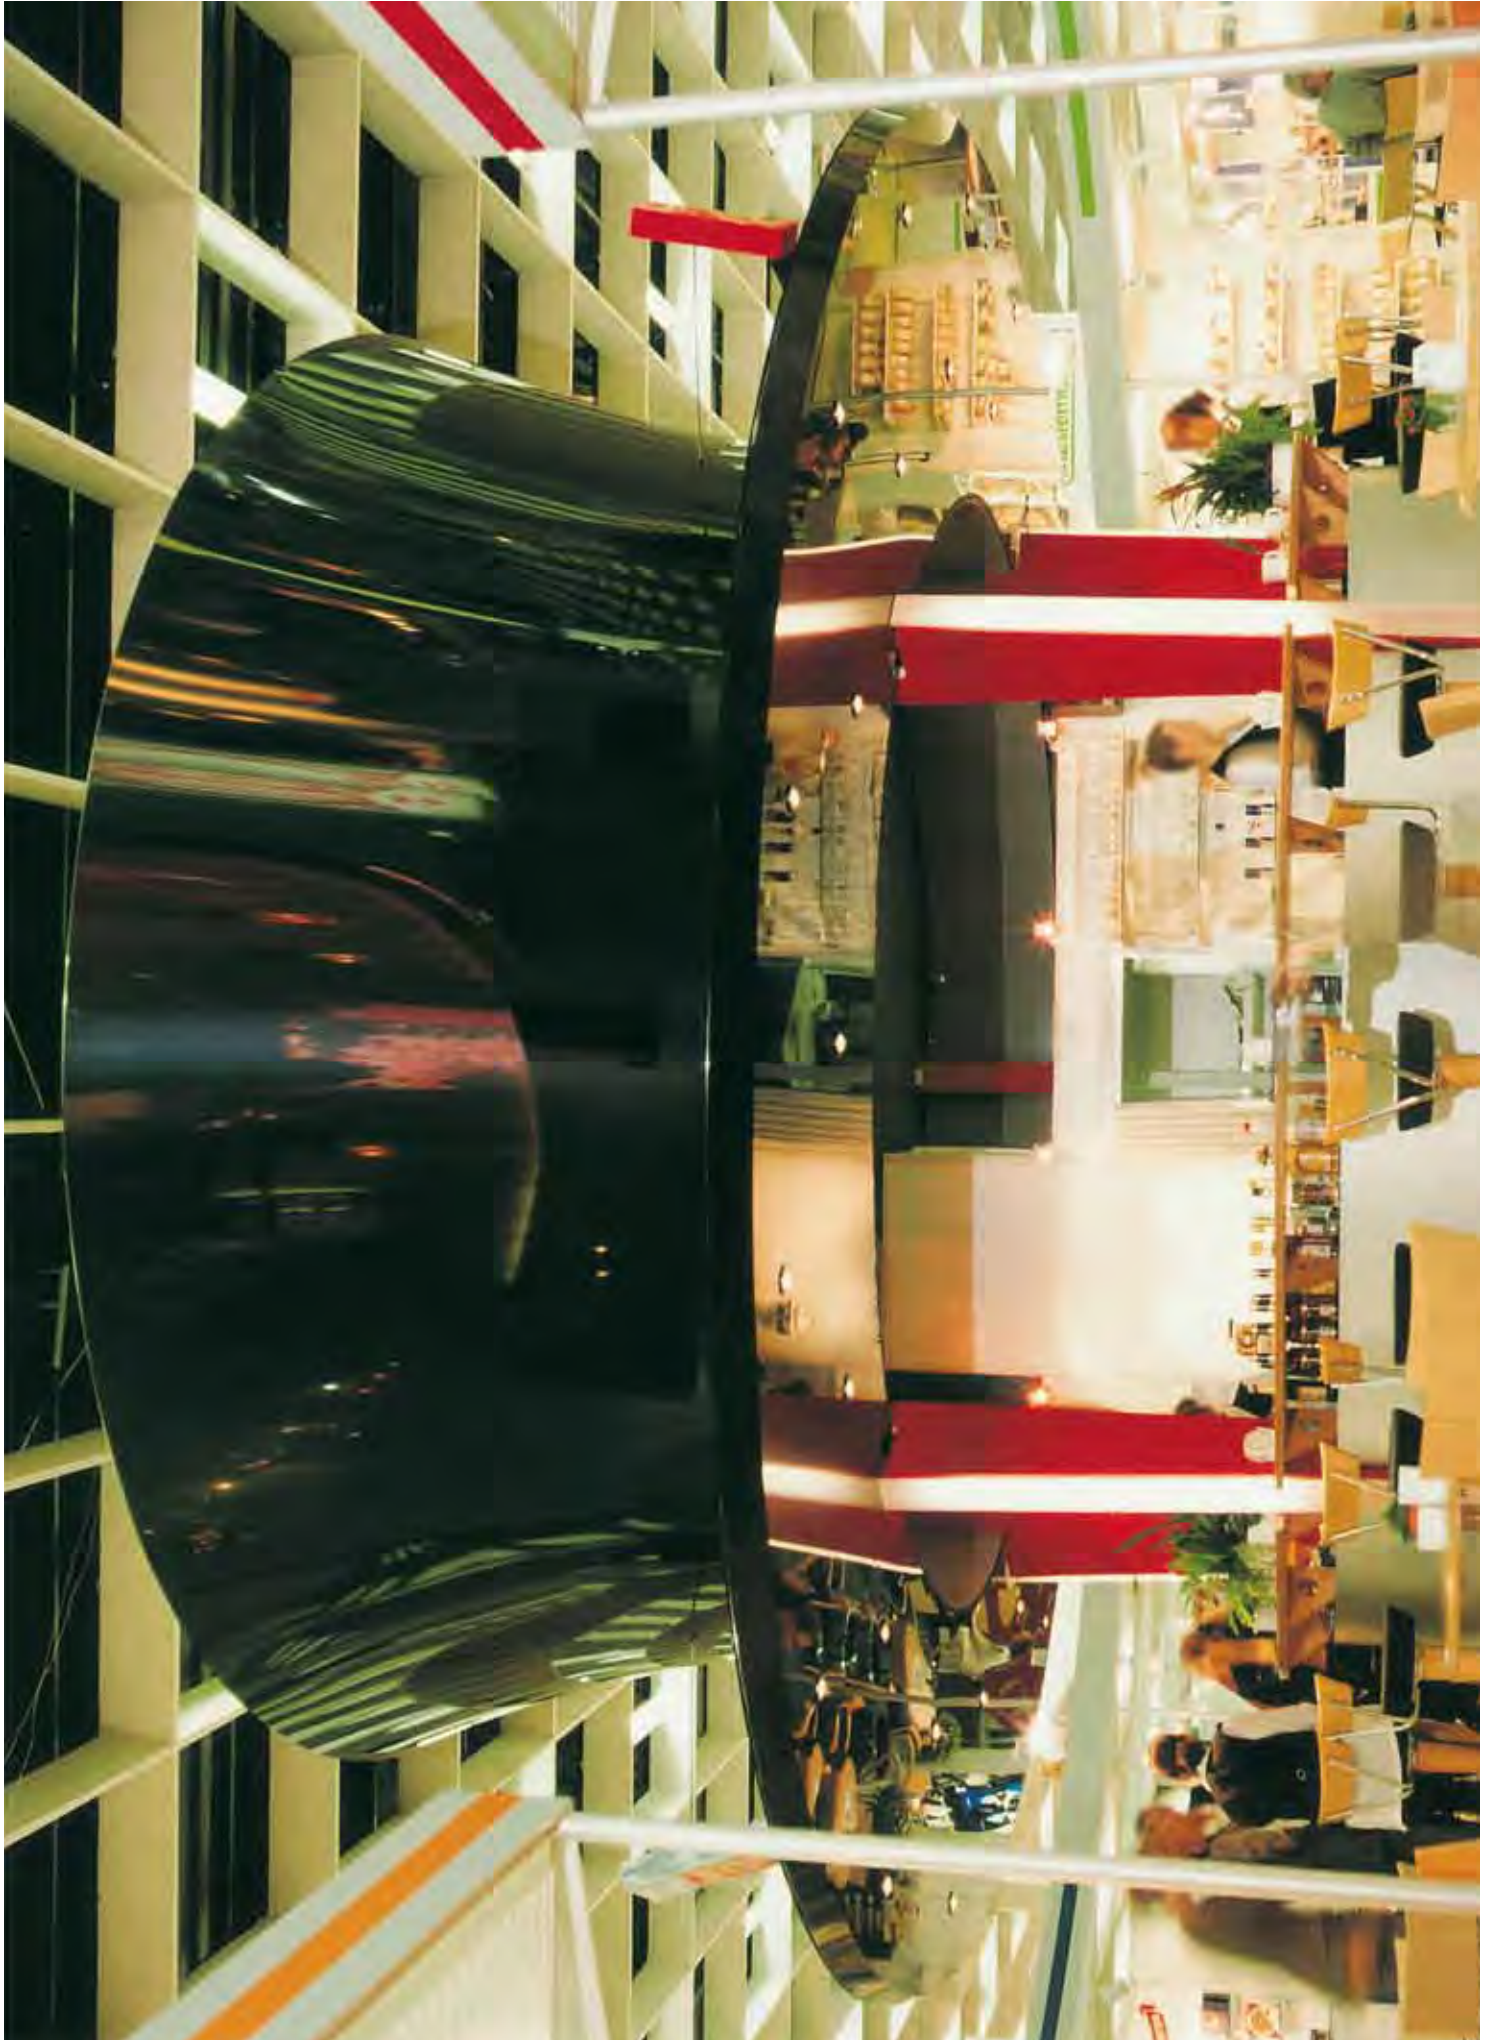

www.barrisol.com

Profils & Éléments techniques

Rails systems - Leisten und Profile

<p>Réf. : B 301</p> <p>Lisse PVC PVC track Kunststoffleiste</p> <p>poids - weight - Gewicht : 0.250 kg/ml</p>		
<p>Réf. : B 311</p> <p>Lisse PVC PVC track Kunststoffleiste</p> <p>poids - weight - Gewicht : 0.250 kg/ml</p>		
<p>Réf. : B 312</p> <p>Lisse PVC PVC track Kunststoffleiste</p> <p>poids - weight - Gewicht : 0.328 kg/ml</p>		
<p>Réf. : B 313</p> <p>Lisse PVC PVC track Kunststoffleiste</p> <p>poids - weight - Gewicht : 0.374 kg/ml</p>		