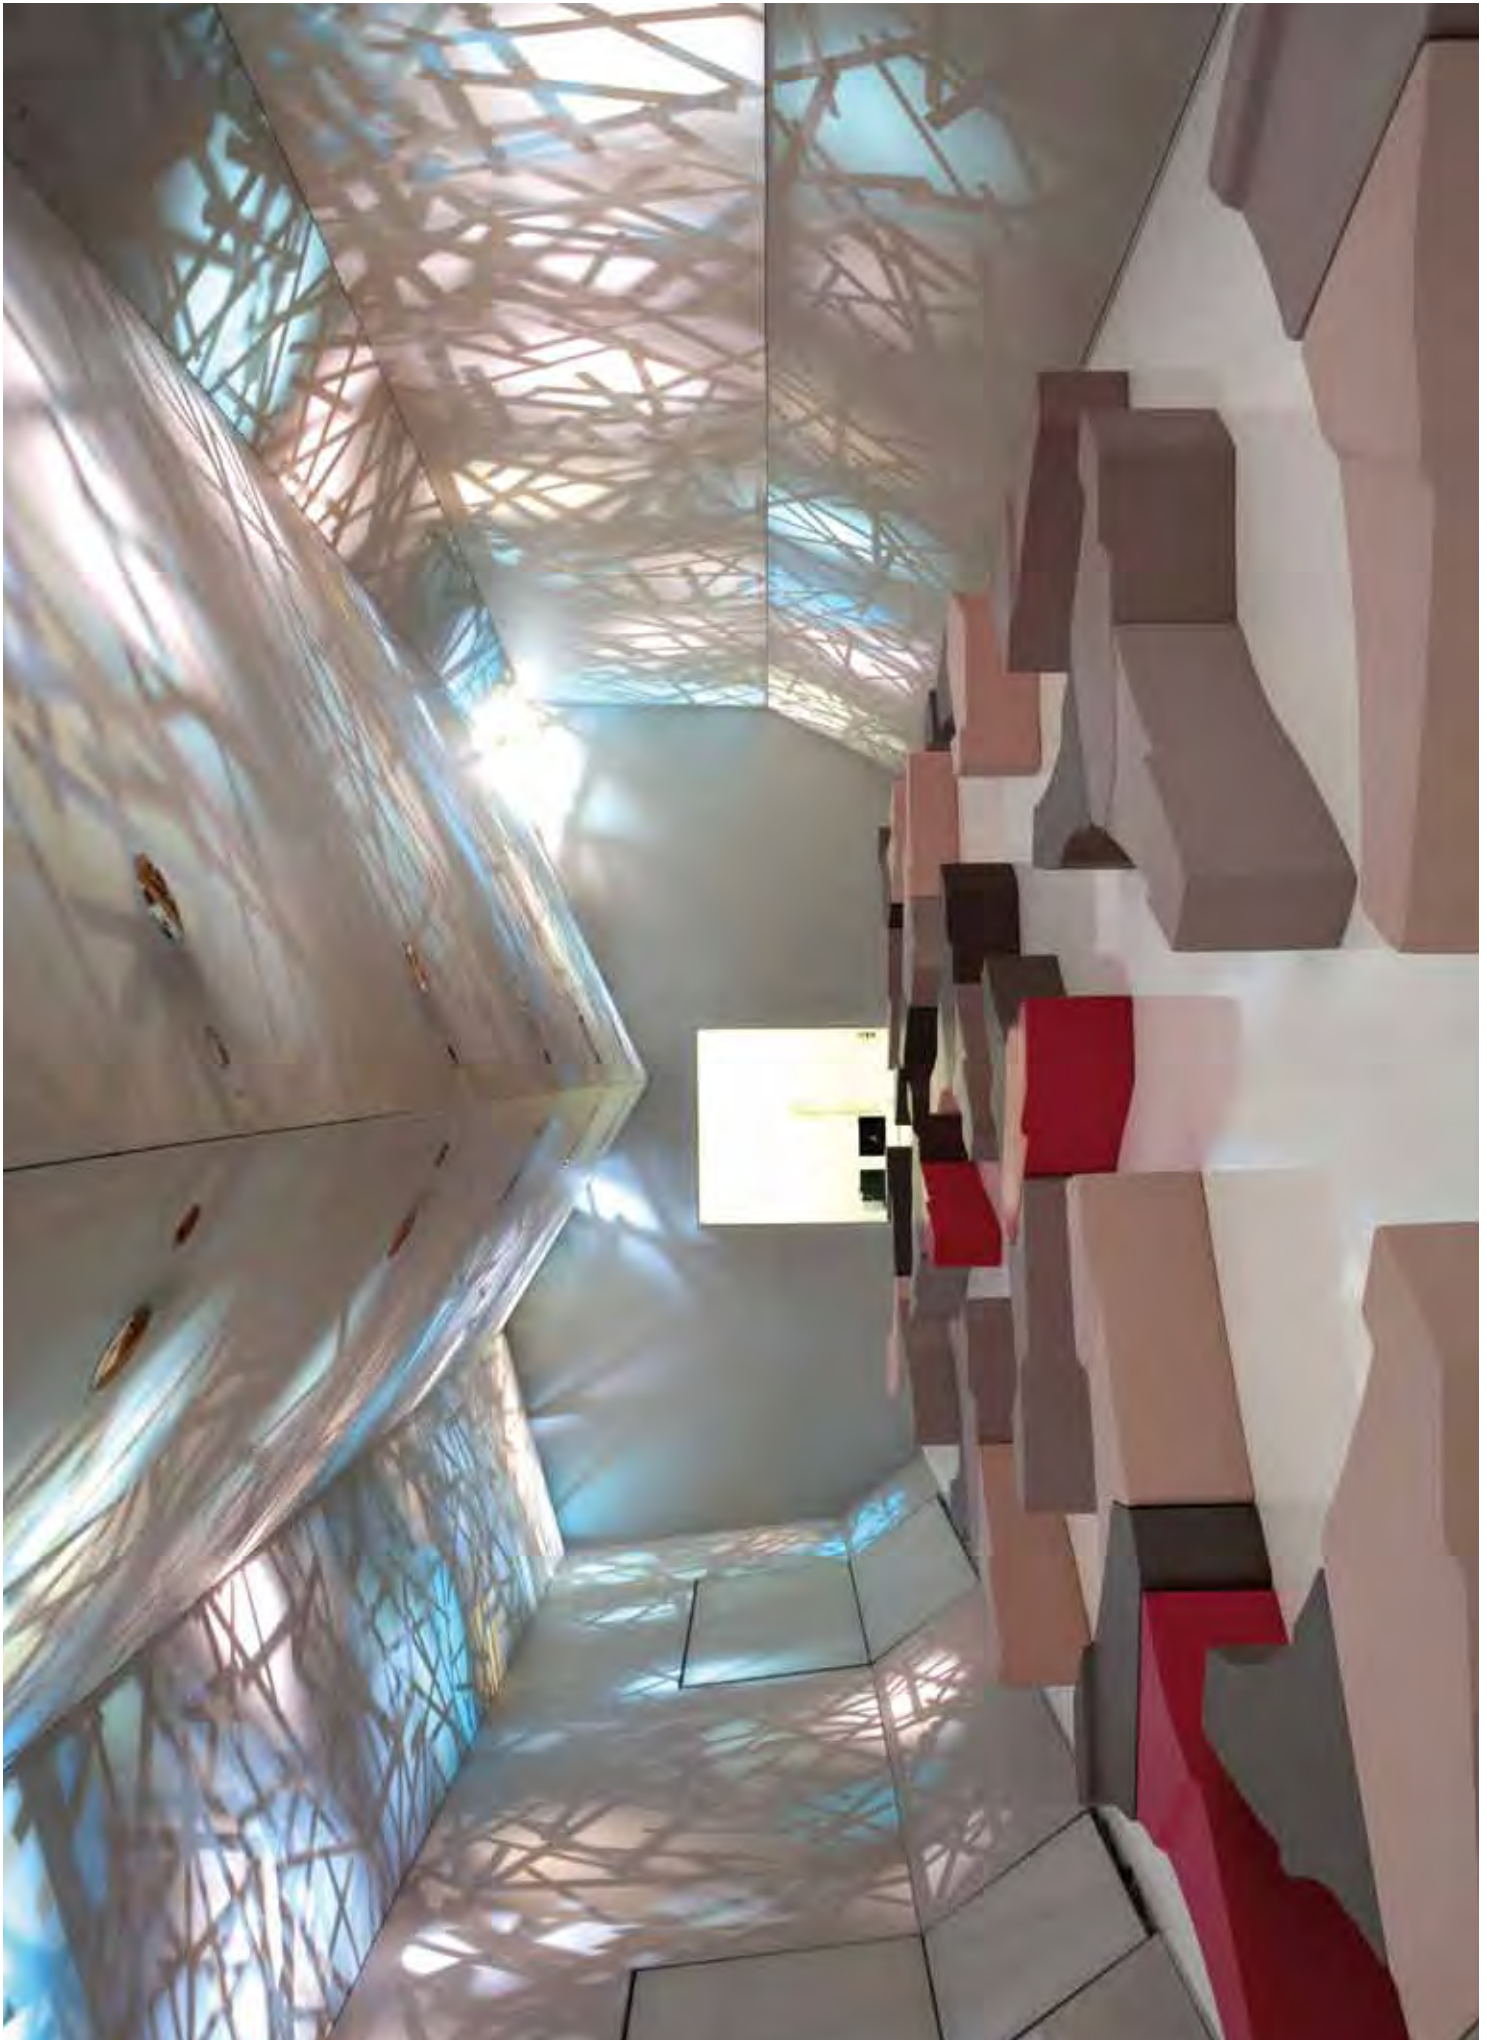

www.barrisol.com

Profils & Éléments techniques

Rails systems - Leisten und Profile

<p>Réf. : B 301</p> <p>Lisse PVC PVC track Kunststoffleiste</p> <p>poids - weight - Gewicht : 0.250 kg/ml</p>		
<p>Réf. : B 311</p> <p>Lisse PVC PVC track Kunststoffleiste</p> <p>poids - weight - Gewicht : 0.250 kg/ml</p>		
<p>Réf. : B 312</p> <p>Lisse PVC PVC track Kunststoffleiste</p> <p>poids - weight - Gewicht : 0.328 kg/ml</p>		
<p>Réf. : B 313</p> <p>Lisse PVC PVC track Kunststoffleiste</p> <p>poids - weight - Gewicht : 0.374 kg/ml</p>		