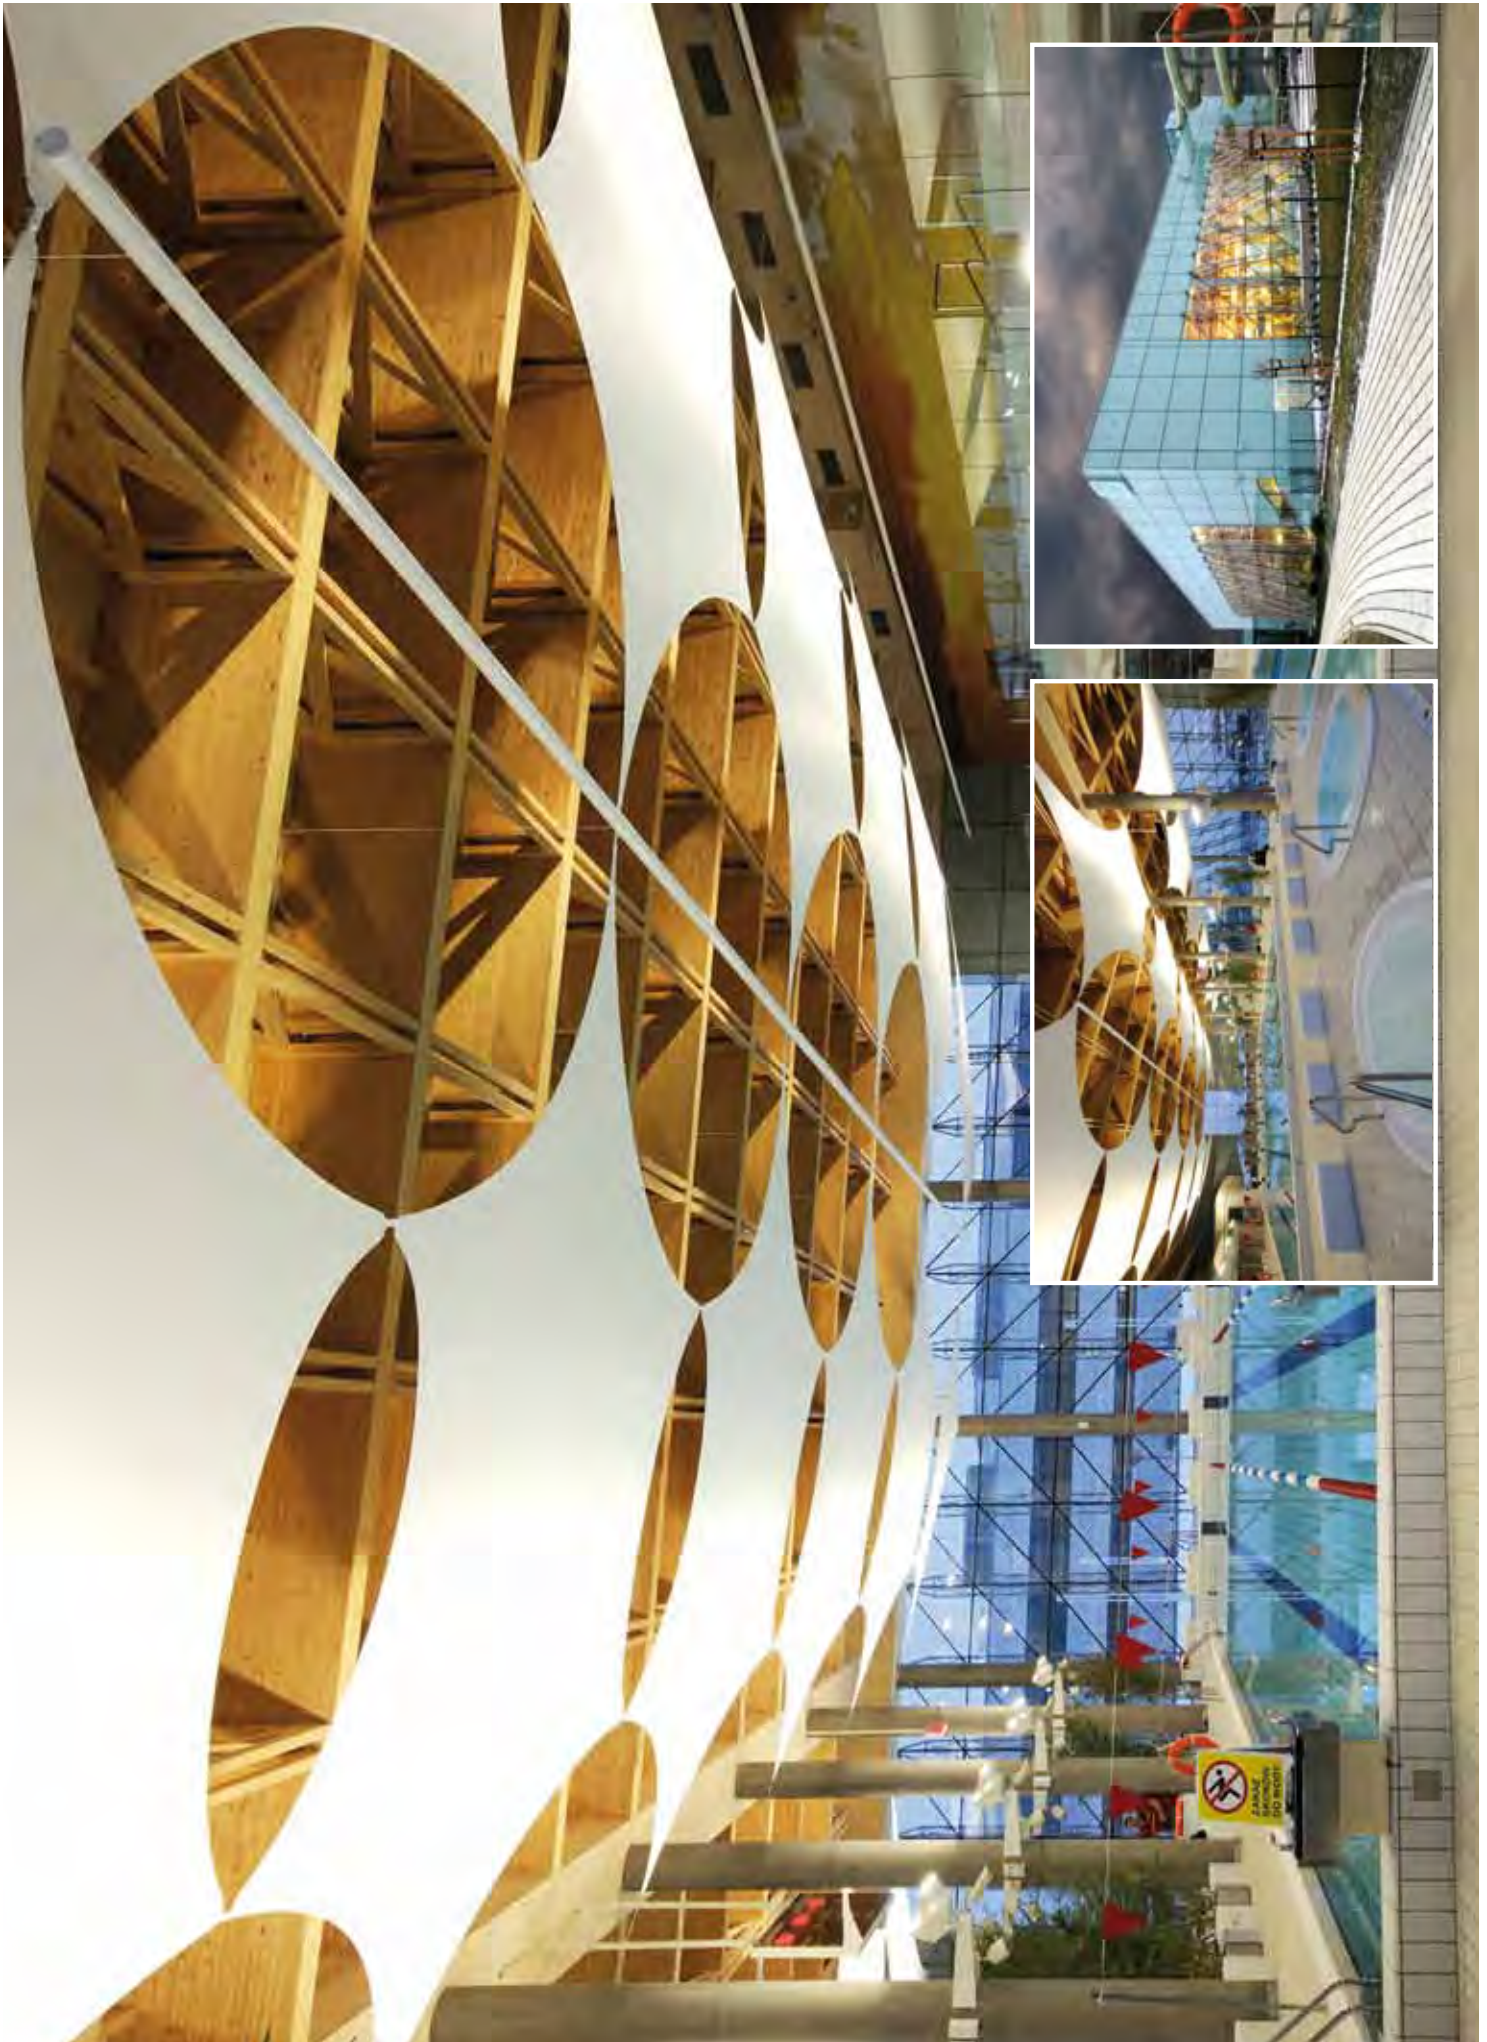

www.barrisol.com

Profils & Éléments techniques

Rails systems - Leisten und Profile

<p>Réf. : B 301</p> <p>Lisse PVC PVC track Kunststoffleiste</p> <p>poids - weight - Gewicht : 0.250 kg/ml</p>		
<p>Réf. : B 311</p> <p>Lisse PVC PVC track Kunststoffleiste</p> <p>poids - weight - Gewicht : 0.250 kg/ml</p>		
<p>Réf. : B 312</p> <p>Lisse PVC PVC track Kunststoffleiste</p> <p>poids - weight - Gewicht : 0.328 kg/ml</p>		
<p>Réf. : B 313</p> <p>Lisse PVC PVC track Kunststoffleiste</p> <p>poids - weight - Gewicht : 0.374 kg/ml</p>		